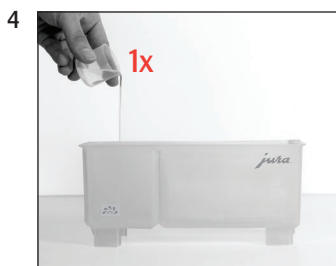

GIGA X8c/X8

Curățarea sistemului de lapte

Lichid de curățare a sistemului de lapte

Numar articol: 62536
Sticlă de 1000 ml

Aceste instrucțiuni scurte nu înlocuiesc „Instrucțiunile de utilizare”. Asigurați-vă că mai întâi citiți și respectați informațiile de siguranță și atenționările pentru a evita pericolele.

Demontarea și clătirea duzei duale de spumare